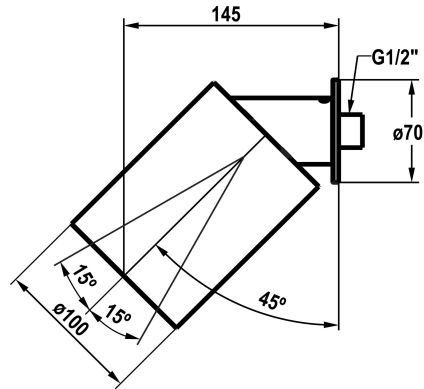

KWC BROCCA

Douchekop aan de muur

Modell-Linie: SHOWERCULTURE | 26.000.241.778

Douches | Douchekoppen

KWC-No.

3600009661

chromeline

3600009662

NEW

- * Hoofddouche KWC BROCCA
- * voor wandmontage
- * Van roestvrijstaal
- * Reinigingsvriendelijke douchezeef
- * Verstelbaar van 30-60°

- * Aansluitschroefdraad ½"
- * spajet
- * Levering:
- Rozet rond en vierkant

Technical Data

Auslaufmenge

10.8 l/min (3 bar)

Anschluss

G ½"

Durchmesser

D102

Farbcode