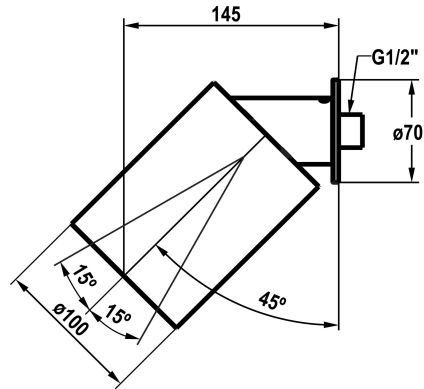

## KWC BROCCA

Douchekop aan de muur

Modell-Linie: SHOWERCULTURE | 26.000.241.778

Douches | Douchekoppen

### KWC-No.

**360009661**

chromeline

**360009662**

matt black

**360009655**

roestvrij staal

**360001851**

- \* Hoofddouche KWC BROCCA
- \* voor wandmontage
- \* Van roestvrijstaal
- \* Reinigingsvriendelijke douchezeef
- \* Verstelbaar van 30-60°

- \* Aansluitschroefdraad 1/2"
- \* spajet
- \* Levering:
- Rozet rond en vierkant

### Technical Data

Auslaufmenge

10.8 l/min (3 bar)

Anschluss

G 1/2"

Durchmesser

D102

Farbcode