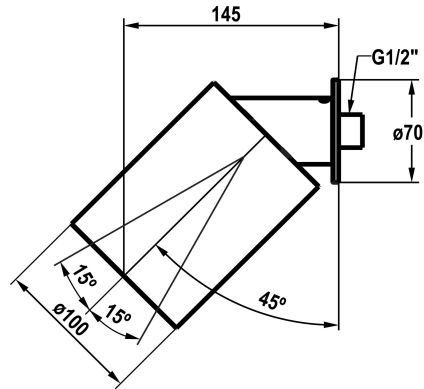

KWC BROCCA

Doccia a snodo murale

Modell-Linie: SHOWERCULTURE | 26.000.241.778

Rubinetterie per doccia | Soffioni doccia

KWC-No.

3600009661

chromeline

3600009662

NEW

- * Soffione a snodo KWC BROCCA
- * per montaggio murale
- * Di acciaio inossidabile
- * Filtro per doccia facile da pulire
- * Regolabile da 30 a 60°

- * Filettatura raccordo 1/2"
- * spajet
- * Incluso nella fornitura:
- Rosone rotondo e quadrato

Dati tecnici

Auslaufmenge

10.8 l/min (3 bar)

Anschluss

G 1/2"

Durchmesser

D102

Farbcode