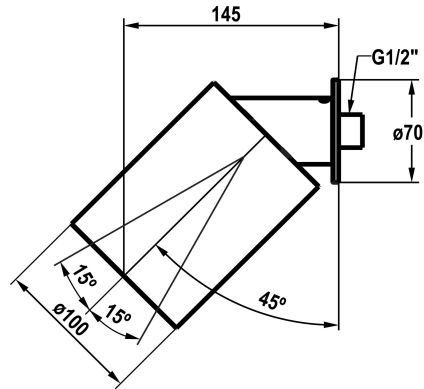

KWC BROCCA

Doccia a snodo murale

Modell-Linie: SHOWERCULTURE | 26.000.241.778

Rubinetterie per doccia | Soffioni doccia

KWC-No.

3600009661

chromeline

3600009662

NEW

- * Soffione a snodo KWC BROCCA
- * per montaggio murale
- * Di acciaio inossidabile
- * Filtro per doccia facile da pulire
- * Regolabile da 30 a 60°

- * Filettatura raccordo 1/2"
- * spojiet
- * Incluso nella fornitura:
- Rosone rotondo e quadrato

Dati tecnici

Auslaufmenge

10.8 l/min (3 bar)

Anschluss

G 1/2"

Durchmesser

D102

Farbcode