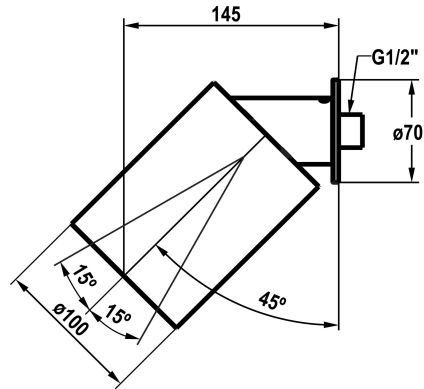

## KWC BROCCA

Douche de tête mural

Modell-Linie: **SHOWERCULTURE** | 26.000.241.778

Douches | Pomme de douche

### KWC-No.

**3600009661**

chromeline

**3600009662**

matt black

**3600009655**

acier inoxydable

**3600018551**

- \* Douche de tête KWC BROCCA
- \* pour montage mural
- \* En acier inoxydable
- \* Tamis de douche anti-impuretés
- \* Réglable de 30 à 60°

- \* Raccord ½"
- \* spojjet
- \* À commander séparément:
- Rosace ronde et carrée

### Données techniques

Auslaufmenge

10.8 l/min (3 bar)

Anschluss

G ½"

Durchmesser

D102

Farbcode