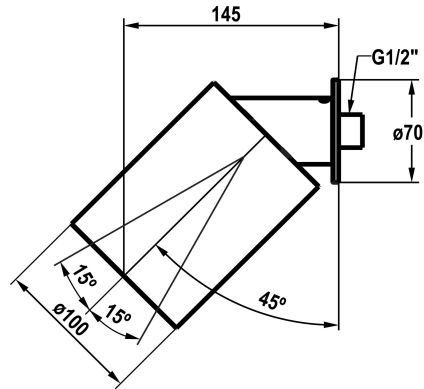

KWC BROCCA

Douche de tête mural

Modell-Linie: **SHOWERCULTURE** | 26.000.241.778

Douches | Pomme de douche

KWC-No.

3600009661

chromeline

3600009662

NEW

- * Douche de tête KWC BROCCA
- * pour montage mural
- * En acier inoxydable
- * Tamis de douche anti-impuretés
- * Réglable de 30 à 60°

- * Raccord ½"
- * spojjet
- * À commander séparément:
- Rosace ronde et carrée

Données techniques

Auslaufmenge

10.8 l/min (3 bar)

Anschluss

G ½"

Durchmesser

D102

Farbcode