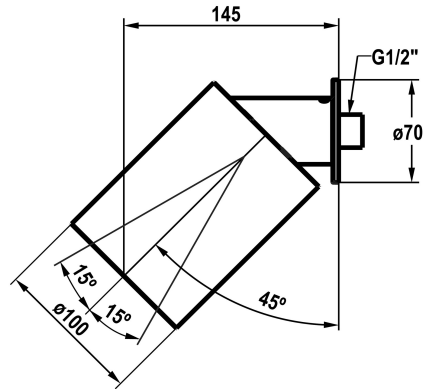

KWC BROCCA Wandkopfbrause

Modell-Linie: **SHOWERCULTURE** | 26.000.241.778
Duscharmaturen | Duschköpfe

KWC-Nr.

3600009661

chromeline

3600009662

matt black

3600009655

NEW

- * Kopfbrause KWC BROCCA
- * für Wandmontage
- * Aus Edelstahl
- * Reinigungsfreundliches Brausesieb
- * Verstellbar von 30-60°

- * Anschlussgewinde 1/2"
- * spajet
- * Lieferumfang:
- Rosette rund und eckig

Technische Daten

Auslaufmenge

10.8 l/min (3 bar)

Anschluss

G 1/2"

Durchmesser

D102

Farbcode