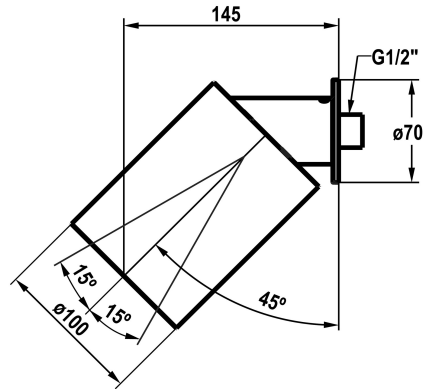

KWC BROCCA Wandkopfbrause

Modell-Linie: **SHOWERCULTURE** | 26.000.241.778
Duscharmaturen | Duschköpfe

KWC-Nr.

3600009661
chromeline

3600009662
matt black

3600009655
Edelstahl

3600018551
brushed gold

3600018560
brushed copper

NEW

- * Kopfbrause KWC BROCCA
- * für Wandmontage
- * Aus Edelstahl
- * Reinigungsfreundliches Brausesieb
- * Verstellbar von 30-60°

- * Anschlussgewinde ½"
- * spajet
- * Lieferumfang:
- Rosette rund und eckig

Technische Daten

Auslaufmenge

10.8 l/min (3 bar)

Anschluss

G ½"

Durchmesser

D102

Farbcode