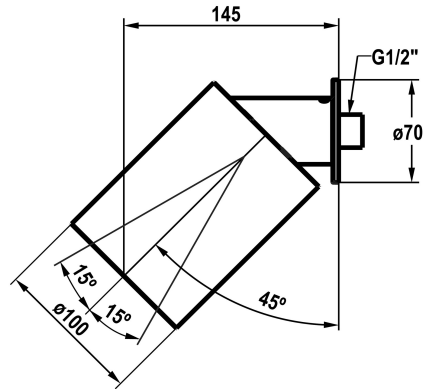

## KWC BROCCA Wandkopfbrause

Modell-Linie: **SHOWERCULTURE** | 26.000.241.778  
Duscharmaturen | Duschköpfe

### KWC-Nr.

**3600009661**  
chromeline

**3600009662**  
matt black

**3600009655**  
Edelstahl

**3600018551**  
brushed gold

**3600018560**  
brushed copper

**3600018552**  
brushed graphite

- \* Kopfbrause KWC BROCCA
- \* für Wandmontage
- \* Aus Edelstahl
- \* Reinigungsfreundliches Brausesieb
- \* Verstellbar von 30-60°

- \* Anschlussgewinde ½"
- \* spajet
- \* Lieferumfang:  
- Rosette rund und eckig

### Technische Daten

Auslaufmenge

10.8 l/min (3 bar)

Anschluss

G ½"

Durchmesser

D102

Farbcode