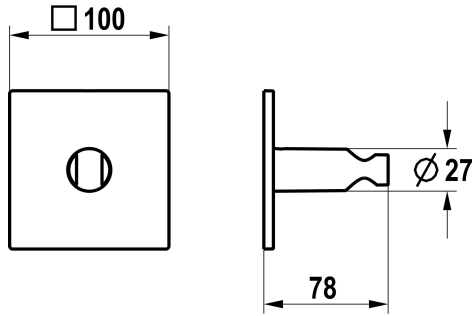

## KWC HOMEBOX Shower bracket

Modell-Linie: SHOWERCULTURE | 26.000.624.179  
Douches | Accessoires voor douches

### KWC-No.

**125303**  
chromeline

**3600018573**  
brushed gold

**125304**  
matt black

**125305**  
brushed steel

**3600018555**  
brushed copper

**3600018556**  
brushed graphite

### Technical Data

Farbcode

brushed graphite

Artikeltyp

Brausenhalter

Material

Messing

Höhe maximal

100 mm

Breite maximal

100 mm

Länge maximal

78 mm