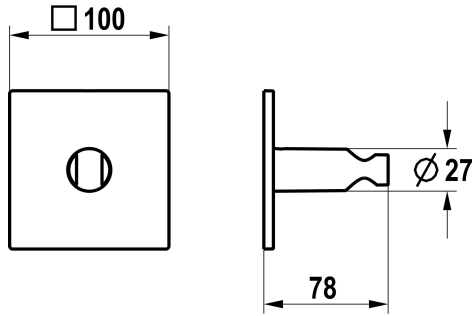

KWC HOMEBOX Shower bracket

Modell-Linie: SHOWERCULTURE | 26.000.624.179
Douches | Accessoires

KWC-No.

125303
chromeline

3600018573
brushed gold

125304
matt black

125305
brushed steel

3600018555
brushed copper

Material

Messing

Höhe maximal

100 mm

Breite maximal

100 mm

Länge maximal

78 mm