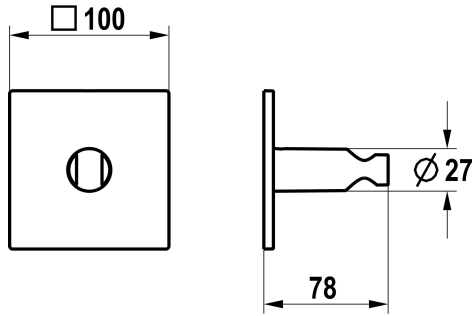

## KWC HOMEBOX Shower bracket

Modell-Linie: SHOWERCULTURE | 26.000.624.178  
Douches | Accessoires voor douches

### KWC-No.

**125303**  
chromeline

**3600018573**  
brushed gold

**125304**  
matt black

**125305**  
brushed steel

**3600018555**  
brushed copper

**3600018556**  
brushed graphite

### Technical Data

Farbcode

brushed copper

Artikeltyp

Brausenhalter

Material

Messing

Höhe maximal

100 mm

Breite maximal

100 mm

Länge maximal

78 mm