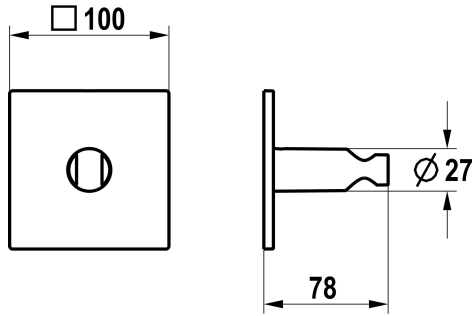

## KWC HOMEBOX Shower bracket

Modell-Linie: SHOWERCULTURE | 26.000.624.178  
Douches | Accessoires

### KWC-No.

**125303**  
chromeline

**3600018573**  
brushed gold

**125304**  
matt black

**125305**  
brushed steel

**3600018555**  
brushed copper

**3600018556**  
brushed graphite

### Données techniques

Farbcode

brushed copper

Artikeltyp

Brausenhalter

Material

Messing

Höhe maximal

100 mm

Breite maximal

100 mm

Länge maximal

78 mm

teamNumber

725732.178