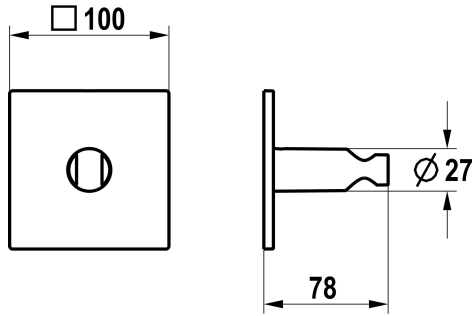

KWC HOMEBOX Shower bracket

Modell-Linie: SHOWERCULTURE | 26.000.624.178
Douches | Accessoires

KWC-No.

125303
chromeline

3600018573
brushed gold

125304
matt black

125305
brushed steel

3600018555
brushed copper

Material

Messing

Höhe maximal

100 mm

Breite maximal

100 mm

Länge maximal

78 mm