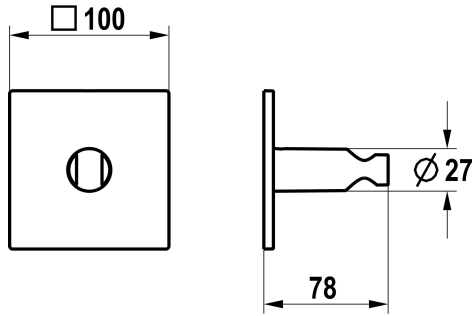

KWC HOMEBOX Shower bracket

Modell-Linie: **SHOWERCULTURE** | 26.000.624.178
Duchas | Accesorios Ducha

KWC-No.

125303
chromeline

3600018573
brushed gold

125304
matt black

125305
acero cepillado

3600018555
brushed copper

Material

Messing

Höhe maximal

100 mm

Breite maximal

100 mm

Länge maximal

78 mm