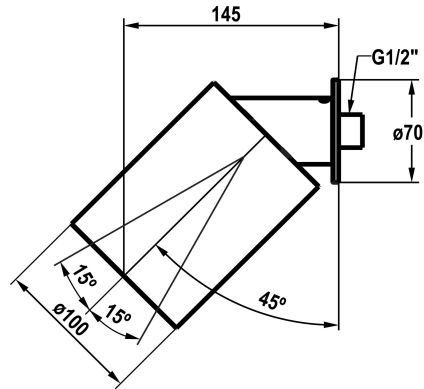

KWC BROCCA

Douchekop aan de muur

Modell-Linie: SHOWERCULTURE | 26.000.241.779

Douches | Douchekoppen

KWC-No.

360009661

chromeline

360009662

NEW

- * Hoofddouche KWC BROCCA
- * voor wandmontage
- * Van roestvrijstaal
- * Reinigingsvriendelijke douchezeef
- * Verstelbaar van 30-60°

- * Aansluitschroefdraad 1/2"
- * spajet
- * Levering:
- Rozet rond en vierkant

Technical Data

Auslaufmenge

10.8 l/min (3 bar)

Anschluss

G 1/2"

Durchmesser

D102

Farbcode