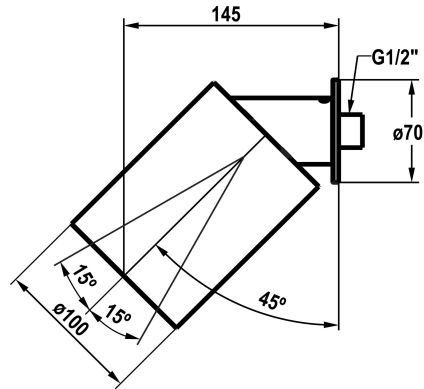

KWC BROCCA

Douchekop aan de muur

Modell-Linie: SHOWERCULTURE | 26.000.241.779

Douches | Douchekoppen

KWC-No.

3600009661

chromeline

3600009662

NEW

- * Hoofddouche KWC BROCCA
- * voor wandmontage
- * Van roestvrijstaal
- * Reinigingsvriendelijke douchezeef
- * Verstelbaar van 30-60°

- * Aansluitschroefdraad ½"
- * spajet
- * Levering:
- Rozet rond en vierkant

Technical Data

Auslaufmenge

10.8 l/min (3 bar)

Anschluss

G ½"

Durchmesser

D102

Farbcode