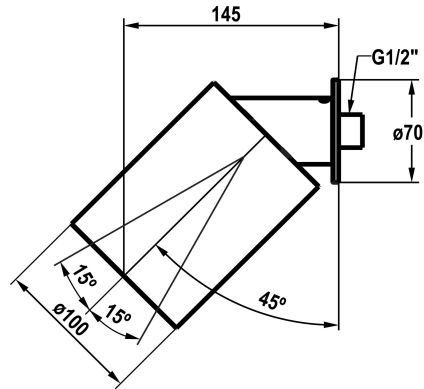

KWC BROCCA

Doccia a snodo murale

Modell-Linie: SHOWERCULTURE | 26.000.241.779

Rubinetterie per doccia | Soffioni doccia

KWC-No.

3600009661

chromeline

3600009662

NEW

* Soffione a snodo KWC BROCCA
 * per montaggio murale
 * Di acciaio inossidabile
 * Filtro per doccia facile da pulire
 * Regolabile da 30 a 60°

* Filettatura raccordo 1/2"
 * spajet
 * Incluso nella fornitura:
 - Rosone rotondo e quadrato

Dati tecnici

Auslaufmenge

10.8 l/min (3 bar)

Anschluss

G 1/2"

Durchmesser

D102

Farbcode