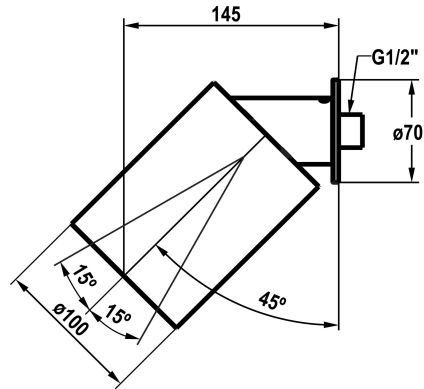

KWC BROCCA

Doccia a snodo murale

Modell-Linie: SHOWERCULTURE | 26.000.241.779

Rubinetterie per doccia | Soffioni doccia

KWC-No.

3600009661

chromeline

3600009662

NEW

- * Soffione a snodo KWC BROCCA
- * per montaggio murale
- * Di acciaio inossidabile
- * Filtro per doccia facile da pulire
- * Regolabile da 30 a 60°

- * Filettatura raccordo 1/2"
- * spajet
- * Incluso nella fornitura:
- Rosone rotondo e quadrato

Dati tecnici

Auslaufmenge

10.8 l/min (3 bar)

Anschluss

G 1/2"

Durchmesser

D102

Farbcode