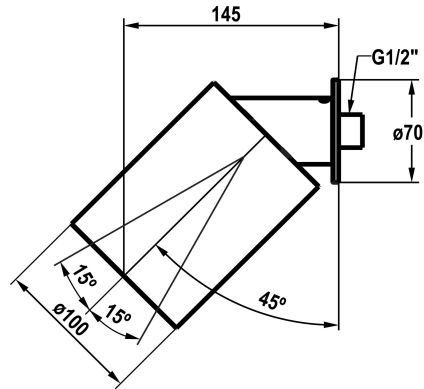

KWC BROCCA

Douche de tête mural

Modell-Linie: SHOWERCULTURE | 26.000.241.779

Douches | Pomme de douche

KWC-No.

3600009661

chromeline

3600009662

NEW

- * Douche de tête KWC BROCCA
- * pour montage mural
- * En acier inoxydable
- * Tamis de douche anti-impuretés
- * Réglable de 30 à 60°

- * Raccord 1/2"
- * spojät
- * À commander séparément:
- Rosace ronde et carrée

Données techniques

Auslaufmenge

10.8 l/min (3 bar)

Anschluss

G 1/2"

Durchmesser

D102

Farbcode