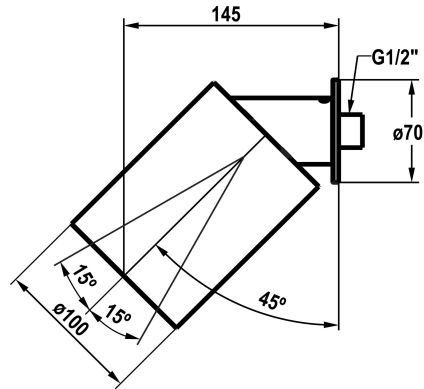

## KWC BROCCA

Douche de tête mural

Modell-Linie: **SHOWERCULTURE** | 26.000.241.779

Douches | Pomme de douche

### KWC-No.

**3600009661**

chromeline

**3600009662**

matt black

**3600009655**

acier inoxydable

**3600018551**

- \* Douche de tête KWC BROCCA
- \* pour montage mural
- \* En acier inoxydable
- \* Tamis de douche anti-impuretés
- \* Réglable de 30 à 60°

- \* Raccord ½"
- \* spojjet
- \* À commander séparément:
- Rosace ronde et carrée

### Données techniques

Auslaufmenge

10.8 l/min (3 bar)

Anschluss

G ½"

Durchmesser

D102

Farbcode