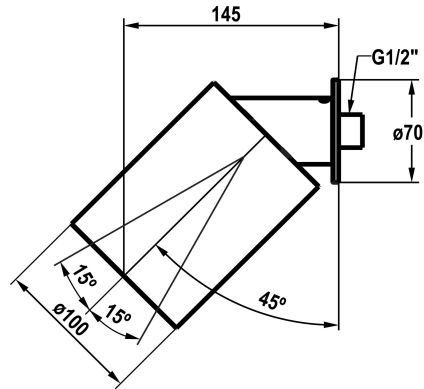

KWC BROCCA

Douche de tête mural

Modell-Linie: SHOWERCULTURE | 26.000.241.779

Douches | Pomme de douche

KWC-No.

3600009661

chromeline

3600009662

NEW

- * Douche de tête KWC BROCCA
- * pour montage mural
- * En acier inoxydable
- * Tamis de douche anti-impuretés
- * Réglable de 30 à 60°

- * Raccord ½"
- * spojiet
- * À commander séparément:
- Rosace ronde et carrée

Données techniques

Auslaufmenge

10.8 l/min (3 bar)

Anschluss

G ½"

Durchmesser

D102

Farbcode