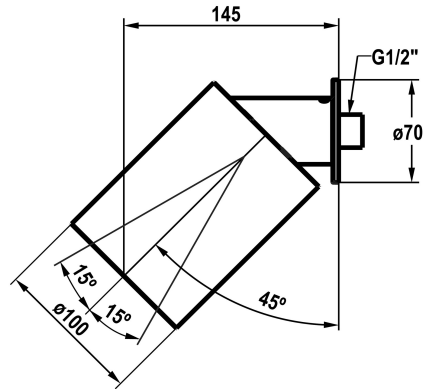

KWC BROCCA Wandkopfbrause

Modell-Linie: **SHOWERCULTURE** | 26.000.241.779
Duscharmaturen | Duschköpfe

KWC-Nr.

3600009661
chromeline

3600009662
matt black

3600009655
Edelstahl

3600018551
brushed gold

3600018560
brushed copper

NEW

- * Kopfbrause KWC BROCCA
- * für Wandmontage
- * Aus Edelstahl
- * Reinigungsfreundliches Brausesieb
- * Verstellbar von 30-60°

- * Anschlussgewinde ½"
- * spajet
- * Lieferumfang:
- Rosette rund und eckig

Technische Daten

Auslaufmenge

10.8 l/min (3 bar)

Anschluss

G ½"

Durchmesser

D102

Farbcode