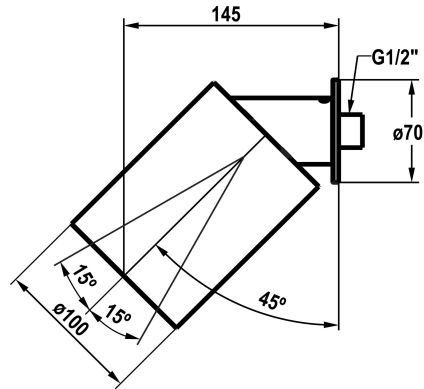

## KWC BROCCA

Douchekop aan de muur

Modell-Linie: SHOWERCULTURE | 26.000.241.775

Douches | Douchekoppen

### KWC-No.

**3600009661**

chromeline

**3600009662**

matt black

**3600009655**

roestvrij staal

**3600018551**

\* Hoofddouche KWC BROCCA  
 \* voor wandmontage  
 \* Van roestvrijstaal  
 \* Reinigingsvriendelijke douchezeef  
 \* Verstelbaar van 30-60°

\* Aansluitschroefdraad 1/2"  
 \* spajet  
 \* Levering:  
 - Rozet rond en vierkant

### Technical Data

Auslaufmenge

10.8 l/min (3 bar)

Anschluss

G 1/2"

Durchmesser

D102

Farbcode