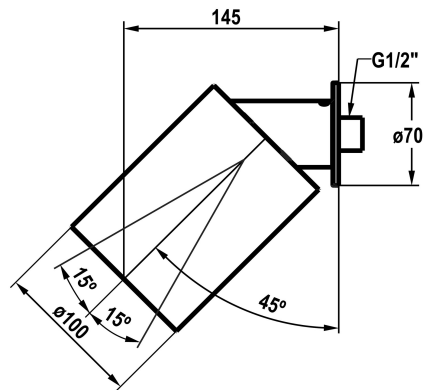

KWC BROCCA

Douchekop aan de muur

Modell-Linie: SHOWERCULTURE | 26.000.241.775

Douches | Douchekoppen

KWC-No.

360009661
chromeline

360009662
matt black

360009655
roestvrij staal

brushed copper

brushed graphite

NEW

- * Hoofddouche KWC BROCCA
- * voor wandmontage
- * Van roestvrijstaal
- * Reinigingsvriendelijke douchezeef
- * Verstelbaar van 30-60°

- * Aansluitschroefdraad 1/2"
- * spajet
- * Levering:
- Rozet rond en vierkant

Technical Data

Auslaufmenge

10.8 l/min (3 bar)

Anschluss

G 1/2"

Durchmesser

D102

Farbcode