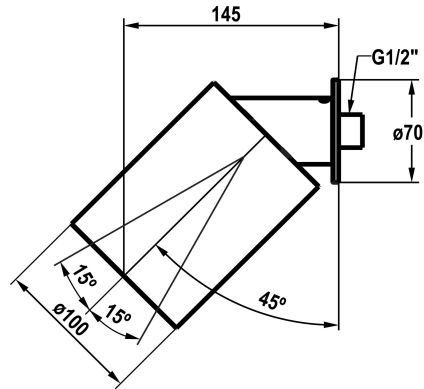

KWC BROCCA

Doccia a snodo murale

Modell-Linie: SHOWERCULTURE | 26.000.241.775

Rubinetterie per doccia | Soffioni doccia

KWC-No.

3600009661

chromeline

3600009662

NEW

- * Soffione a snodo KWC BROCCA
- * per montaggio murale
- * Di acciaio inossidabile
- * Filtro per doccia facile da pulire
- * Regolabile da 30 a 60°

- * Filettatura raccordo 1/2"
- * spajet
- * Incluso nella fornitura:
- Rosone rotondo e quadrato

Dati tecnici

Auslaufmenge

10.8 l/min (3 bar)

Anschluss

G 1/2"

Durchmesser

D102

Farbcode