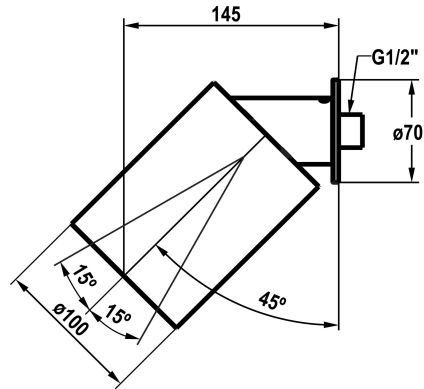

## KWC BROCCA

Doccia a snodo murale

Modell-Linie: SHOWERCULTURE | 26.000.241.775

Rubinetterie per doccia | Soffioni doccia

### KWC-No.

**3600009661**

chromeline

**3600009662**

matt black

**3600009655**

acciaio inox

**3600018551**

- \* Soffione a snodo KWC BROCCA
- \* per montaggio murale
- \* Di acciaio inossidabile
- \* Filtro per doccia facile da pulire
- \* Regolabile da 30 a 60°

- \* Filettatura raccordo 1/2"
- \* spojiet
- \* Incluso nella fornitura:
- Rosone rotondo e quadrato

### Dati tecnici

Auslaufmenge

10.8 l/min (3 bar)

Anschluss

G 1/2"

Durchmesser

D102

Farbcode