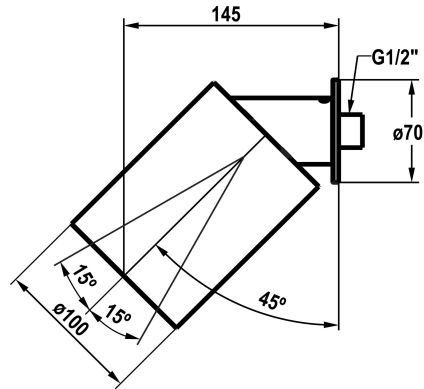

KWC BROCCA

Douche de tête mural

Modell-Linie: SHOWERCULTURE | 26.000.241.775

Douches | Pomme de douche

KWC-No.

3600009661

chromeline

3600009662

NEW

- * Douche de tête KWC BROCCA
- * pour montage mural
- * En acier inoxydable
- * Tamis de douche anti-impuretés
- * Réglable de 30 à 60°

- * Raccord ½"
- * spojjet
- * À commander séparément:
- Rosace ronde et carrée

Données techniques

Auslaufmenge

10.8 l/min (3 bar)

Anschluss

G ½"

Durchmesser

D102

Farbcode