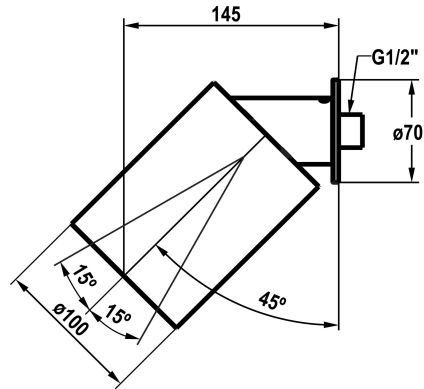

## KWC BROCCA

Douche de tête mural

Modell-Linie: **SHOWERCULTURE** | 26.000.241.775

Douches | Pomme de douche

### KWC-No.

**3600009661**

chromeline

**3600009662**

matt black

**3600009655**

acier inoxydable

**3600018551**

- \* Douche de tête KWC BROCCA
- \* pour montage mural
- \* En acier inoxydable
- \* Tamis de douche anti-impuretés
- \* Réglable de 30 à 60°

- \* Raccord ½"
- \* spojiet
- \* À commander séparément:
- Rosace ronde et carrée

### Données techniques

Auslaufmenge

10.8 l/min (3 bar)

Anschluss

G ½"

Durchmesser

D102

Farbcode