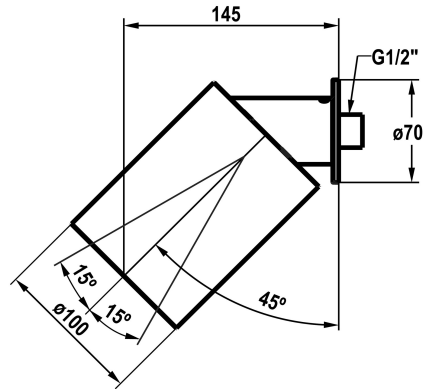

## KWC BROCCA Wandkopfbrause

Modell-Linie: **SHOWERCULTURE** | 26.000.241.775  
Duscharmaturen | Duschköpfe

### KWC-Nr.

**3600009661**  
chromeline

**3600009662**  
matt black

**3600009655**  
Edelstahl

**3600018551**  
brushed gold

**3600018560**  
brushed copper

**3600018552**  
brushed graphite

- \* Kopfbrause KWC BROCCA
- \* für Wandmontage
- \* Aus Edelstahl
- \* Reinigungsfreundliches Brausesieb
- \* Verstellbar von 30-60°

- \* Anschlussgewinde ½"
- \* spajet
- \* Lieferumfang:  
- Rosette rund und eckig

### Technische Daten

Auslaufmenge

10.8 l/min (3 bar)

Anschluss

G ½"

Durchmesser

D102

Farbcode