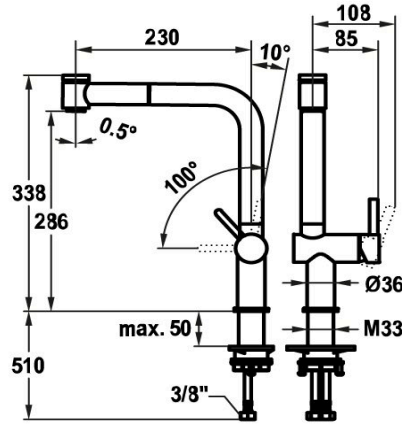

## KWC BEVO E Hebelmischer - Küche

Modell-Linie: BEVO E | 10.531.003.779FL  
Armaturen | Manuelle Armaturen

### KWC-Nr.

- 125354**  
Edelstahl, A 230, flexible Anschlusschläuche 3/8"
- 125355**  
industrial black, A 230, flexible Anschlusschläuche 3/8"
- 3600018040**  
brushed gold, A 230, flexible Anschlusschläuche 3/8"
- 3600018034**  
brushed copper, A 230, flexible Anschlusschläuche 3/8"
- 3600018043**  
brushed graphite, A 230, flexible Anschlusschläuche 3/8"

- \* Schlauchdurchführung, schwenkbar 150°
- \* EasyLock - einfache AuszugBrauserückführung
- \* OptimalSpace - großzügiger Wasch- / Arbeitsbereich
- \* KWC Steuerpatrone S 25
- mit Keramikscheibentechnik
- Auslaufmenge und Temperatur stufenlos einstellbar
- \* Flexible Anschlusschläuche 3/8"
- \* QuickInstallation - Befestigung mit Gewindestutzen M33 x 1.5 mit Feststellschrauben
- \* Tischbohrung ø35 mm

### Technische Daten

|                          |                              |
|--------------------------|------------------------------|
| Auslaufmenge Siebstrahl  | 7.2 l/min (3 bar)            |
| Auslaufmenge Normalstahl | 8 l/min (3 bar)              |
| Anschluss                | Flex. Anschlusschläuche 3/8" |
| Auslauf                  | schwenkbar                   |
| Bedienung                | seitenbedient                |
| Küchenbrause             | Auszugbrause                 |
| Farbcode                 | brushed graphite             |
| Installationsart         | Standmontage                 |
| Armaturtyp               | Hebelmischer                 |
| Mass Höhe                | 338                          |
| Armaturengeräuschgruppe  | I                            |
| Ausladung A              | A 230                        |
| Energieetikette (CH)     | A                            |
| Mass-Wasseraustritt      | 286                          |
| Material                 | rostfreier Stahl             |