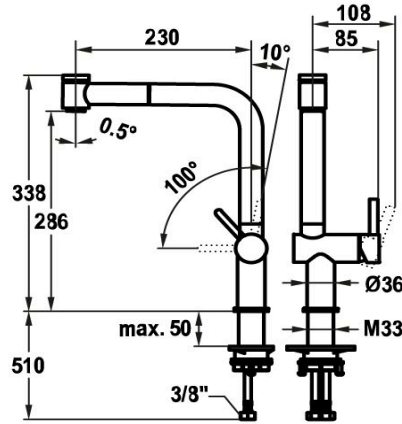

KWC BEVO E Hebelmischer - Küche

Modell-Linie: BEVO E | 10.531.003.775FL
Armaturen | Manuelle Armaturen

KWC-Nr.

- 125354**
Edelstahl, A 230, flexible Anschlusschläuche 3/8"
- 125355**
industrial black, A 230, flexible Anschlusschläuche 3/8"
- 3600018040**
brushed gold, A 230, flexible Anschlusschläuche 3/8"
- 3600018034**
brushed copper, A 230, flexible Anschlusschläuche 3/8"
- 3600018043**
brushed graphite, A 230, flexible Anschlusschläuche 3/8"

Farbcode

- Edelstahl
- industrial black
- brushed gold
- brushed copper
- brushed graphite

NEW

- * Hebelmischer
- * Positionierung des Hebels nur rechts möglich
- Sicherheit für Kinder: Kaltwasser bei Hebelposition vorne
- * TouchProtect - Schutz vor Verbrennungen durch Zweischalenprinzip
- * ausziehbare Umstellbrause
- SprayClean - aktive Kalkbeseitigung und schnelle Siebreinigung
- bis 600 mm ausziehbar
- PowerClean - Siebstrahlmodus, mit Rückstellautomatik
- QuickConnect - Einfaches Schlauchstecksystem

- * Schlauchdurchführung, schwenkbar 150°
- * EasyLock - einfache AuszugBrauserückführung
- * OptimalSpace - großzügiger Wasch- / Arbeitsbereich
- * KWC Steuerpatrone S 25
- mit Keramikscheibentechnik
- Auslaufmenge und Temperatur stufenlos einstellbar
- * Flexible Anschlusschläuche 3/8"
- * QuickInstallation - Befestigung mit Gewindestutzen M33 x 1.5 mit Feststellschrauben
- * Tischbohrung ø35 mm

Technische Daten

Auslaufmenge Siebstrahl	7.2 l/min (3 bar)
Auslaufmenge Normalstahl	8 l/min (3 bar)
Anschluss	Flex. Anschlusschläuche 3/8"
Auslauf	schwenkbar
Bedienung	seitenbedient
Küchenbrause	Auszugbrause
Farbcode	brushed gold
Installationsart	Standmontage
Armaturtyp	Hebelmischer
Mass Höhe	338
Armaturengeräuschgruppe	I
Ausladung A	A 230
Energieetikette (CH)	A
Mass-Wasseraustritt	286
Material	rostfreier Stahl