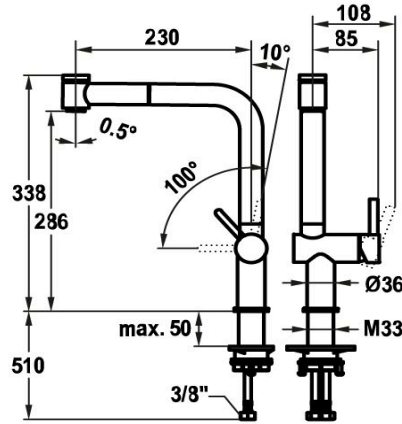

### KWC-Nr.

**125354**  
Edelstahl, A 230, flexible Anschlusschläuche 3/8"

**125355**  
industrial black, A 230, flexible Anschlusschläuche 3/8"

**3600018040**  
brushed gold, A 230, flexible Anschlusschläuche 3/8"

**3600018034**  
brushed copper, A 230, flexible Anschlusschläuche 3/8"

**3600018043**  
brushed graphite, A 230, flexible Anschlusschläuche 3/8"

### Technische Daten

Auslaufmenge Siebstrahl

7.2 l/min (3 bar)

Auslaufmenge Normalstahl

8 l/min (3 bar)

Anschluss

Flex. Anschlusschläuche 3/8"

Auslauf

Standmontage

Armaturtyp

Hebelmischer

Mass Höhe

338

Armaturengeräuschgruppe

I

Ausladung A