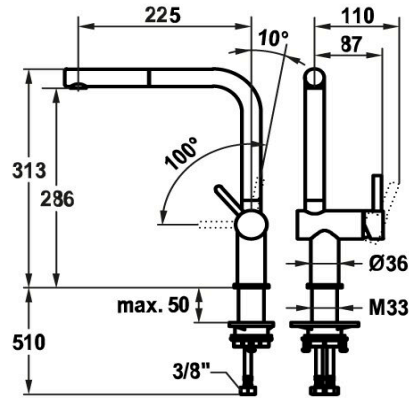

### KWC-Nr.

<b>125350</b> Edelstahl, A 225, flexible Anschlusschläuche 3/8"
<b>125351</b> industrial black, A 225, flexible Anschlusschläuche 3/8"
<b>3600018013</b> brushed gold, A 225, flexible Anschlusschläuche 3/8"
<b>3600018028</b> brushed copper, A 225, flexible Anschlusschläuche 3/8"
<b>3600018032</b> brushed graphite, A 225, flexible Anschlusschläuche 3/8"

### Farbcode

Edelstahl
industrial black
brushed gold
brushed copper
brushed graphite

NEW

- \* Hebelmischer
- \* Positionierung des Hebels nur rechts möglich
- Sicherheit für Kinder: Kaltwasser bei Hebelposition vorne
- \* TouchProtect - Schutz vor Verbrennungen durch Zweischalenprinzip
- \* Auszugauslauf
- Neoperl® Caché®
- bis 600 mm ausziehbar
- QuickConnect - Einfaches Schlauchstecksystem
- \* Schlauchdurchführung, schwenkbar 150°

- \* EasyLock - einfache Auszugbrauserückführung
- \* OptimalSpace - großzügiger Wasch- / Arbeitsbereich
- \* KWC Steuerpatrone S 25
- mit Keramikscheibentechnik
- Auslaufmenge und Temperatur stufenlos einstellbar
- \* Flexible Anschlusschläuche 3/8"
- \* QuickInstallation - Befestigung mit Gewindestutzen M33 x 1.5 mit Feststellschrauben
- \* Tischbohrung ø35 mm

### Technische Daten

Brause: Auslaufmenge	8.1 l/min (3 bar)
Anschluss	Flexible Anschlusschläuche 3/8"
Auslauf	schwenkbar
Bedienung	seitenbedient
Küchenbrause	Auszugauslauf
Farbcode	brushed graphite
Installationsart	Standmontage
Artikeltyp	Hebelmischer
Mass Höhe	313
Armaturengeräuschgruppe	II
Ausladung A	A 225
Energieetikette (CH)	A
Mass-Wasseraustritt	286
Material	rostfreier Stahl
Anzahl Hahnlochbohrungen	für 1 Hahnloch