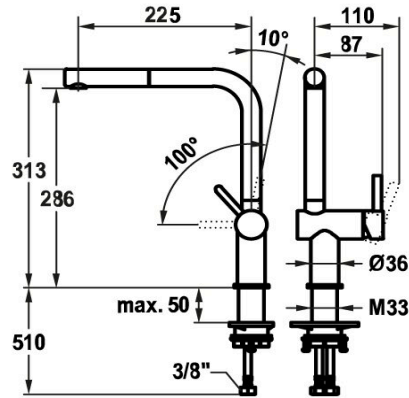

KWC BEVO E Hebelmischer - Küche

Modell-Linie: BEVO E | 10.531.103.778FL
Armaturen | Manuelle Armaturen

KWC-Nr.

- 125350**
Edelstahl, A 225, flexible Anschlusschläuche 3/8"
- 125351**
industrial black, A 225, flexible Anschlusschläuche 3/8"
- 3600018013**
brushed gold, A 225, flexible Anschlusschläuche 3/8"
- 3600018028**
brushed copper, A 225, flexible Anschlusschläuche 3/8"
- 3600018032**
brushed graphite, A 225, flexible Anschlusschläuche 3/8"

Farbcode

- Edelstahl
- industrial black
- brushed gold
- brushed copper
- brushed graphite

NEW

- * Hebelmischer
- * Positionierung des Hebels nur rechts möglich
- Sicherheit für Kinder: Kaltwasser bei Hebelposition vorne
- * TouchProtect - Schutz vor Verbrennungen durch Zweischalenprinzip
- * Auszugauslauf
- Neoperl® Caché®
- bis 600 mm ausziehbar
- QuickConnect - Einfaches Schlauchstecksystem
- * Schlauchdurchführung, schwenkbar 150°

- * EasyLock - einfache Auszugbrauserückführung
- * OptimalSpace - großzügiger Wasch- / Arbeitsbereich
- * KWC Steuerpatrone S 25
- mit Keramikscheibentechnik
- Auslaufmenge und Temperatur stufenlos einstellbar
- * Flexible Anschlusschläuche 3/8"
- * QuickInstallation - Befestigung mit Gewindestutzen M33 x 1.5 mit Feststellschrauben
- * Tischbohrung ø35 mm

Technische Daten

Brause: Auslaufmenge

8.1 l/min (3 bar)

Anschluss

Flexible Anschlusschläuche 3/8"

Auslauf

schwenkbar

Bedienung