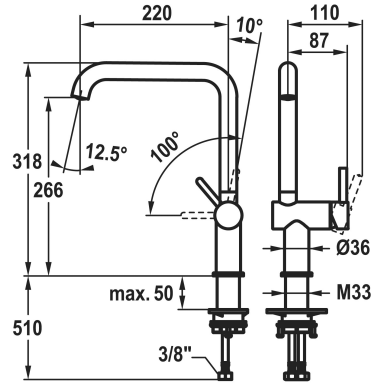

### KWC-Nr.

- 125346**  
Edelstahl, A 220, flexible Anschlusschläuche 3/8"
- 125347**  
industrial black, A 220, flexible Anschlusschläuche 3/8"
- 3600018011**  
brushed gold, A 220, flexible Anschlusschläuche 3/8"
- 3600018027**  
brushed copper, A 220, flexible Anschlusschläuche 3/8"
- 3600018012**  
brushed graphite, A 220, flexible Anschlusschläuche 3/8"

### Farbcode

- Edelstahl
- industrial black
- brushed gold
- brushed copper
- brushed graphite

NEW

- \* Hebelmischer
- \* Positionierung des Hebels nur rechts möglich
- Sicherheit für Kinder: Kaltwasser bei Hebelposition vorne
- \* TouchProtect - Schutz vor Verbrennungen durch  
Zweischalenprinzip
- \* Schwenkauslauf 150°
- Neoperl® Caché® laminar
- \* OptimalSpace - großzügiger Wasch- / Arbeitsbereich

- \* KWC Steuerpatrone S 25
- mit Keramikscheibentechnik
- Auslaufmenge und Temperatur stufenlos einstellbar
- \* Flexible Anschlusschläuche 3/8"
- \* QuickInstallation - Befestigung mit Gewindestutzen M33 x 1.5 mit Feststellschrauben
- \* Tischbohrung ø35 mm

### Technische Daten

Auslaufmenge	10.6 l/min (3 bar)
Anschluss	Flex. Anschlusschläuche 3/8"
Auslauf	schwenkbar
Bedienung	seitenbedient
Farbcode	brushed copper
Installationsart	Standmontage
Armaturtyp	Hebelmischer
Mass Höhe	318
Armaturengeräuschgruppe	II
Ausladung A	A 220
Energieetikette (CH)	B
Mass-Wasseraustritt	266
Material	rostfreier Stahl
Anzahl Hahnlochbohrungen	für 1 Hahnloch