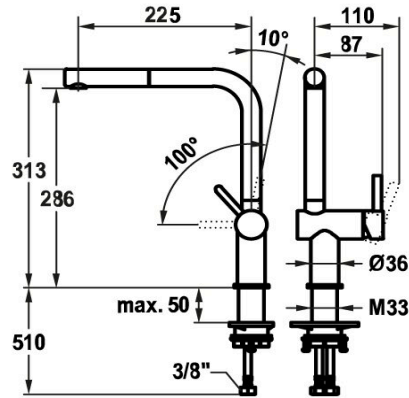

KWC BEVO E Hebelmischer - Küche

Modell-Linie: BEVO E | 10.531.103.775FL
Armaturen | Manuelle Armaturen

KWC-Nr.

- 125350**
Edelstahl, A 225, flexible Anschlusschläuche 3/8"
- 125351**
industrial black, A 225, flexible Anschlusschläuche 3/8"
- 3600018013**
brushed gold, A 225, flexible Anschlusschläuche 3/8"
- 3600018028**
brushed copper, A 225, flexible Anschlusschläuche 3/8"
- 3600018032**
brushed graphite, A 225, flexible Anschlusschläuche 3/8"

Farbcode

- Edelstahl
- industrial black
- brushed gold
- brushed copper
- brushed graphite

NEW

- * Hebelmischer
- * Positionierung des Hebels nur rechts möglich
- Sicherheit für Kinder: Kaltwasser bei Hebelposition vorne
- * TouchProtect - Schutz vor Verbrennungen durch Zweischalenprinzip
- * Auszugauslauf
- Neoperl® Caché®
- bis 600 mm ausziehbar
- QuickConnect - Einfaches Schlauchstecksystem
- * Schlauchdurchführung, schwenkbar 150°

- * EasyLock - einfache Auszugbrauserückführung
- * OptimalSpace - großzügiger Wasch- / Arbeitsbereich
- * KWC Steuerpatrone S 25
- mit Keramikscheibentechnik
- Auslaufmenge und Temperatur stufenlos einstellbar
- * Flexible Anschlusschläuche 3/8"
- * QuickInstallation - Befestigung mit Gewindestutzen M33 x 1.5 mit Feststellschrauben
- * Tischbohrung ø35 mm

Technische Daten

Brause: Auslaufmenge

8.1 l/min (3 bar)

Anschluss

Flexible Anschlusschläuche 3/8"

Auslauf

schwenkbar

Bedienung