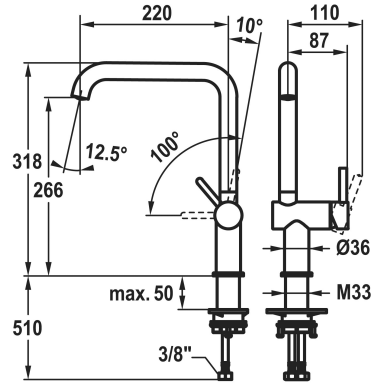

KWC BEVO E Hebelmischer - Küche

Modell-Linie: BEVO E | 10.531.012.779FL
Armaturen | Manuelle Armaturen

KWC-Nr.

- 125346**
Edelstahl, A 220, flexible Anschlusschläuche 3/8"
- 125347**
industrial black, A 220, flexible Anschlusschläuche 3/8"
- 3600018011**
brushed gold, A 220, flexible Anschlusschläuche 3/8"
- 3600018027**
brushed copper, A 220, flexible Anschlusschläuche 3/8"
- 3600018012**
brushed graphite, A 220, flexible Anschlusschläuche 3/8"

Farbcode

- Edelstahl
- industrial black
- brushed gold
- brushed copper
- brushed graphite

NEW

- * Hebelmischer
- * Positionierung des Hebels nur rechts möglich
- Sicherheit für Kinder: Kaltwasser bei Hebelposition vorne
- * TouchProtect - Schutz vor Verbrennungen durch
Zweischalenprinzip
- * Schwenkauslauf 150°
- Neoperl® Caché® laminar
- * OptimalSpace - großzügiger Wasch- / Arbeitsbereich

- * KWC Steuerpatrone S 25
- mit Keramikscheibentechnik
- Auslaufmenge und Temperatur stufenlos einstellbar
- * Flexible Anschlusschläuche 3/8"
- * QuickInstallation - Befestigung mit Gewindestutzen M33 x 1.5 mit Feststellschrauben
- * Tischbohrung ø35 mm

Technische Daten

Auslaufmenge	10.6 l/min (3 bar)
Anschluss	Flex. Anschlusschläuche 3/8"
Auslauf	schwenkbar
Bedienung	seitenbedient
Farbcode	brushed graphite
Installationsart	Standmontage
Armaturtyp	Hebelmischer
Mass Höhe	318
Armaturengeräuschgruppe	II
Ausladung A	A 220
Energieetikette (CH)	B
Mass-Wasseraustritt	266
Material	rostfreier Stahl
Anzahl Hahnlochbohrungen	für 1 Hahnloch