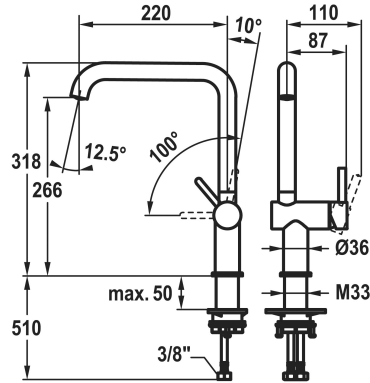

KWC BEVO E Eengrepsmengkraan - keuken

Modell-Linie: BEVO E | 10.531.012.775FL
Kranen | Eengreepkranen

KWC-No.

125346
roestvrij staal, A 220, flexibele aansluitslangen

125347
industrial black, A 220, flexibele aansluitslangen

Kleurcode

RVS

industrial black

brushed gold

brushed copper

brushed graphite

- * KWC patroon S 25
- met keramische-schijventechniek
- uitstroomvolume en temperatuur traploos instelbaar
- * Flexibele aansluitslangen 3/8"
- * QuickInstallation - Bevestiging met draadfitting met borgschroeven
- * Tafelboring ø35 mm

NEW

Technical Data

A_Spout_Spray

10.6 l/min (3 bar)

Connection

FLEXIBLE_ANSCHLUSSSCHLÄUCHE

Uitloop

SCHWENKBAR

Afmetingen wateruitlaat

266

Materiaal

Roestvrij staal

ATT-KWC-HAHNLOCH

Voor 1 kraangat