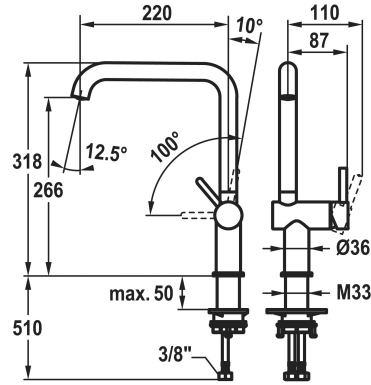

## KWC BEVO E Mitigeur à levier - cuisine

Modell-Linie: BEVO E | 10.531.012.775FL  
Robinetteries | Robinets à monocommande

- \* KWC cartouche S 25
- avec technique à disques céramique
- réglage de débit et de température continu
- \* Raccordements flexibles 3/8"
- \* QuickInstallation - Fixation à l'aide de raccords filetés avec vis de blocage
- \* Perçage utile ø35 mm

### Données techniques

Débit	10.6 l/min (3 bar)
Raccord	Raccordements flexibles
goulot	SCHWENKBAR
Commande	SEITENBEDIENT
Code couleur	brushed gold
Type d'installation	STANDMONTAGE
Type de robinet	HEBELMISCHER
Dimension de la hauteur	318
Groupe de bruit pour la robinetterie	II
Projection A	A220
Label énergétique	B
Dimension de la sortie d'eau	266
Matière	Acier inoxydable
ATT-KWC-HAHNLOCH	Pour 1 trou de robinet
teamNumber	725689.175