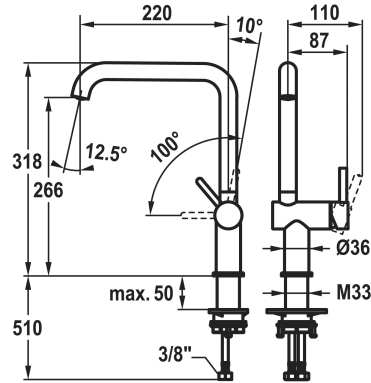

KWC BEVO E Hebelmischer - Küche

Modell-Linie: BEVO E | 10.531.012.775FL
Armaturen | Manuelle Armaturen

KWC-Nr.

- 125346**
Edelstahl, A 220, flexible Anschlusschläuche 3/8"
- 125347**
industrial black, A 220, flexible Anschlusschläuche 3/8"
- 3600018011**
brushed gold, A 220, flexible Anschlusschläuche 3/8"
- 3600018027**
brushed copper, A 220, flexible Anschlusschläuche 3/8"
- 3600018012**
brushed graphite, A 220, flexible Anschlusschläuche 3/8"

Farbcode

- Edelstahl
- industrial black
- brushed gold
- brushed copper
- brushed graphite

NEW

- * Hebelmischer
- * Positionierung des Hebels nur rechts möglich
- Sicherheit für Kinder: Kaltwasser bei Hebelposition vorne
- * TouchProtect - Schutz vor Verbrennungen durch
Zweischalenprinzip
- * Schwenkauslauf 150°
- Neoperl® Caché® laminar
- * OptimalSpace - großzügiger Wasch- / Arbeitsbereich

- * KWC Steuerpatrone S 25
- mit Keramikscheibentechnik
- Auslaufmenge und Temperatur stufenlos einstellbar
- * Flexible Anschlusschläuche 3/8"
- * QuickInstallation - Befestigung mit Gewindestutzen M33 x 1.5 mit Feststellschrauben
- * Tischbohrung ø35 mm

Technische Daten

Auslaufmenge	10.6 l/min (3 bar)
Anschluss	Flex. Anschlusschläuche 3/8"
Auslauf	schwenkbar
Bedienung	seitenbedient
Farbcode	brushed gold
Installationsart	Standmontage
Armaturtyp	Hebelmischer
Mass Höhe	318
Armaturengeräuschgruppe	II
Ausladung A	A 220
Energieetikette (CH)	B
Mass-Wasseraustritt	266
Material	rostfreier Stahl
Anzahl Hahnlochbohrungen	für 1 Hahnloch