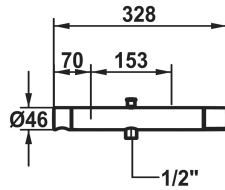

## KWC ORA Mitigeur à levier - baignoire

Modell-Linie: ORA | 20.492.410.1770G  
Douches | Robinetteries de baignoire