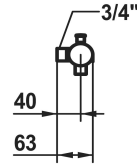

## KWC ORA Mitigeur à levier - baignoire

Modell-Linie: ORA | 20.492.410.1770G  
Douches | Robinetteries de baignoire