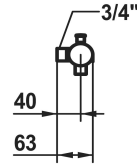

KWC ORA Hebelmischer - Wanne

Modell-Linie: ORA | 20.492.410.1770G
Duscharmaturen | Wannenmischer

KWC-Nr.

125497
chromeline, AD 153, mit Brause, Schlauch und Halter

125498
chromeline, AD 153, ohne Brause, Schlauch und Halter