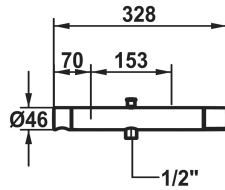

KWC ORA Hebelmischer - Wanne

Modell-Linie: ORA | 20.492.410.1770G
Duscharmaturen | Wannenmischer

KWC-Nr.

125497
chromeline, AD 153, mit Brause, Schlauch und Halter

125498
chromeline, AD 153, ohne Brause, Schlauch und Halter