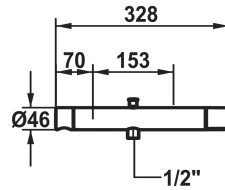

## KWC ORA Mitigeur à levier - baignoire

Modell-Linie: ORA | 20.492.410.1760G  
Douches | Robinetteries de baignoire