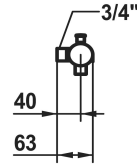

## KWC ORA Mitigeur à levier - baignoire

Modell-Linie: ORA | 20.492.410.1760G  
Douches | Robinetteries de baignoire