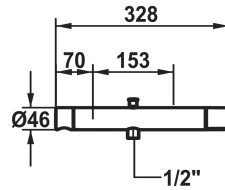

## KWC ORA Hebelmischer - Wanne

Modell-Linie: ORA | 20.492.410.1760G  
Duscharmaturen | Wannenmischer