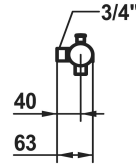

## KWC ORA Hebelmischer - Wanne

Modell-Linie: ORA | 20.492.410.1760G  
Duscharmaturen | Wannenmischer