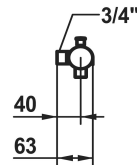

KWC ORA Mitigeur à levier - baignoire

Modell-Linie: ORA | 20.492.410.1750G
Douches | Robinetteries de baignoire

KWC-No.

125497
chromeline, AD 153, avec douchette, flexible et support

125498
chromeline, AD 153, sans douchette, flexible et support

- Neoperl® Caché®
- * KWC cartouche M 35-S HF
- avec technique à disques céramique
- réglage de débit et de température continu

Données techniques

Auslaufmenge	20 l/min (3 bar)
Brauseabgang: Auslaufmenge	12 l/min (3 bar)
Brausegarnitur	ohne Brause, Schlauch, Halter
Bedienung	seitenbedient
Farbcode	brushed gold
Installationsart	Wandmontage
Artikeltyp	Hebelmischer
Mass Höhe	30
Armaturengeräuschgruppe	II
Brauseabgang: Armaturengeräuschgruppe	I
Energieetikette (CH)	B
Anschluss Mass	153
Material	Messing
teamNumber	725383.175