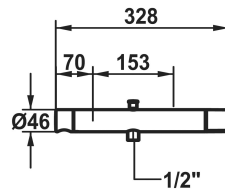

KWC ORA Mitigeur à levier - baignoire

Modell-Linie: ORA | 20.492.410.1750G
Douches | Robinetteries de baignoire

KWC-No.

125497
chromeline, AD 153, avec douchette, flexible et support

125498
chromeline, AD 153, sans douchette, flexible et support