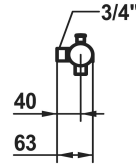

## KWC ORA Hebelmischer - Wanne

Modell-Linie: ORA | 20.492.410.1750G  
Duscharmaturen | Wannenmischer