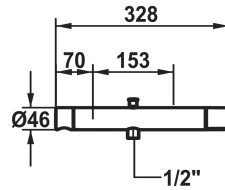

## KWC ORA Hebelmischer - Wanne

Modell-Linie: ORA | 20.492.410.1750G  
Duscharmaturen | Wannenmischer