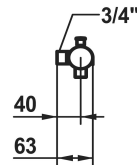

KWC ORA Mitigeur à levier - baignoire

Modell-Linie: ORA | 20.492.430.178
Douches | Robinetteries de baignoire

KWC-No.

125497
chromeline, AD 153, avec douchette, flexible et support

125498
chromeline, AD 153, sans douchette, flexible et support

125499
chromeline, AD 153, sans douchette, flexible, support et raccords mural

3600017194
brushed gold, AD 153, avec douchette, flexible et support

3600017206
brushed gold, AD 153, sans douchette, flexible et support

3600017208
brushed gold, AD 153, sans douchette, flexible, support et raccords mural

3600017202
matt black, AD 153, avec douchette, flexible et support

3600017195
matt black, AD 153, sans douchette, flexible et support

3600017209
matt black, AD 153, sans douchette, flexible, support et raccords mural

3600017203
brushed steel, AD 153, avec douchette, flexible et support

3600017196
brushed steel, AD 153, sans douchette, flexible et support

3600017210
brushed steel, AD 153, sans douchette, flexible, support et raccords mural

3600017204
brushed copper, AD 153, avec douchette, flexible et support

3600017207
brushed copper, AD 153, sans douchette, flexible et support

3600017198
brushed copper, AD 153, sans douchette, flexible, support et raccords mural

3600017205
brushed graphite, AD 153, avec douchette, flexible et support

3600017197
brushed graphite, AD 153, sans douchette, flexible et support

3600017199
brushed graphite, AD 153, sans douchette, flexible, support et raccords mural

Brausegarnitur

mit Brause, Schlauch, Halter

ohne Brause, Schlauch, Halter

ohne Brause, Schlauch, Halter

mit Brause, Schlauch, Halter

ohne Brause, Schlauch, Halter

ohne Brause, Schlauch, Halter

mit Brause, Schlauch, Halter

ohne Brause, Schlauch, Halter

ohne Brause, Schlauch, Halter

mit Brause, Schlauch, Halter

ohne Brause, Schlauch, Halter

ohne Brause, Schlauch, Halter

mit Brause, Schlauch, Halter

ohne Brause, Schlauch, Halter

ohne Brause, Schlauch, Halter

mit Brause, Schlauch, Halter

ohne Brause, Schlauch, Halter

ohne Brause, Schlauch, Halter

Farbcode

chromeline

chromeline

chromeline

brushed gold

brushed gold

brushed gold

matt black

matt black

matt black

brushed steel

brushed steel

brushed steel

brushed copper

brushed copper

brushed copper

brushed graphite

brushed graphite

brushed graphite

NEW