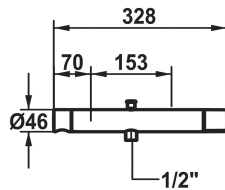

KWC ORA Mitigeur à levier - baignoire

Modell-Linie: ORA | 20.492.430.178
Douches | Robinetteries de baignoire

KWC-No.

125497
chromeline, AD 153, avec douchette, flexible et support

125498
chromeline, AD 153, sans douchette, flexible et support