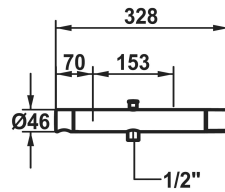

KWC ORA Hebelmischer - Wanne

Modell-Linie: ORA | 20.492.430.178
Duscharmaturen | Wannenmischer

KWC-Nr.	Brausegarnitur	Farbcode
125497 chromeline, AD 153, mit Brause, Schlauch und Halter	mit Brause, Schlauch, Halter	chromeline
125498 chromeline, AD 153, ohne Brause, Schlauch und Halter	ohne Brause, Schlauch, Halter	chromeline
125499 chromeline, AD 153, ohne Brause, Schlauch, Halter und Wandanschlüsse	ohne Brause, Schlauch, Halter	chromeline
3600017194 brushed gold, AD 153, mit Brause, Schlauch und Halter	mit Brause, Schlauch, Halter	brushed gold
3600017206 brushed gold, AD 153, ohne Brause, Schlauch und Halter	ohne Brause, Schlauch, Halter	brushed gold
3600017208 brushed gold, AD 153, ohne Brause, Schlauch, Halter und Wandanschlüsse	ohne Brause, Schlauch, Halter	brushed gold
3600017202 matt black, AD 153, mit Brause, Schlauch und Halter	mit Brause, Schlauch, Halter	matt black
3600017195 matt black, AD 153, ohne Brause, Schlauch und Halter	ohne Brause, Schlauch, Halter	matt black
3600017209 matt black, AD 153, ohne Brause, Schlauch, Halter und Wandanschlüsse	ohne Brause, Schlauch, Halter	matt black
3600017203 brushed steel, AD 153, mit Brause, Schlauch und Halter	mit Brause, Schlauch, Halter	brushed steel
3600017196 brushed steel, AD 153, ohne Brause, Schlauch und Halter	ohne Brause, Schlauch, Halter	brushed steel
3600017210 brushed steel, AD 153, ohne Brause, Schlauch, Halter und Wandanschlüsse	ohne Brause, Schlauch, Halter	brushed steel
3600017204 brushed copper, AD 153, mit Brause, Schlauch und Halter	mit Brause, Schlauch, Halter	brushed copper
3600017207 brushed copper, AD 153, ohne Brause, Schlauch und Halter	ohne Brause, Schlauch, Halter	brushed copper
3600017198 brushed copper, AD 153, ohne Brause, Schlauch, Halter und Wandanschlüsse	ohne Brause, Schlauch, Halter	brushed copper
3600017205 brushed graphite, AD 153, mit Brause, Schlauch und Halter	mit Brause, Schlauch, Halter	brushed graphite
3600017197 brushed graphite, AD 153, ohne Brause, Schlauch und Halter	ohne Brause, Schlauch, Halter	brushed graphite
3600017199 brushed graphite, AD 153, ohne Brause, Schlauch, Halter und Wandanschlüsse	ohne Brause, Schlauch, Halter	brushed graphite