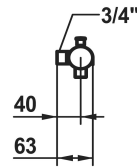

KWC ORA Hebelmischer - Wanne

Modell-Linie: ORA | 20.492.430.178
Duscharmaturen | Wannenmischer

KWC-Nr.	Brausegarnitur	Farbcode
125497 chromeline, AD 153, mit Brause, Schlauch und Halter	mit Brause, Schlauch, Halter	chromeline
125498 chromeline, AD 153, ohne Brause, Schlauch und Halter	ohne Brause, Schlauch, Halter	chromeline
125499 chromeline, AD 153, ohne Brause, Schlauch, Halter und Wandanschlüsse	ohne Brause, Schlauch, Halter	chromeline
3600017194 brushed gold, AD 153, mit Brause, Schlauch und Halter	mit Brause, Schlauch, Halter	brushed gold
3600017206 brushed gold, AD 153, ohne Brause, Schlauch und Halter	ohne Brause, Schlauch, Halter	brushed gold
3600017208 brushed gold, AD 153, ohne Brause, Schlauch, Halter und Wandanschlüsse	ohne Brause, Schlauch, Halter	brushed gold
3600017202 matt black, AD 153, mit Brause, Schlauch und Halter	mit Brause, Schlauch, Halter	matt black
3600017195 matt black, AD 153, ohne Brause, Schlauch und Halter	ohne Brause, Schlauch, Halter	matt black
3600017209 matt black, AD 153, ohne Brause, Schlauch, Halter und Wandanschlüsse	ohne Brause, Schlauch, Halter	matt black
3600017203 brushed steel, AD 153, mit Brause, Schlauch und Halter	mit Brause, Schlauch, Halter	brushed steel
3600017196 brushed steel, AD 153, ohne Brause, Schlauch und Halter	ohne Brause, Schlauch, Halter	brushed steel
3600017210 brushed steel, AD 153, ohne Brause, Schlauch, Halter und Wandanschlüsse	ohne Brause, Schlauch, Halter	brushed steel
3600017204 brushed copper, AD 153, mit Brause, Schlauch und Halter	mit Brause, Schlauch, Halter	brushed copper
3600017207 brushed copper, AD 153, ohne Brause, Schlauch und Halter	ohne Brause, Schlauch, Halter	brushed copper
3600017198 brushed copper, AD 153, ohne Brause, Schlauch, Halter und Wandanschlüsse	ohne Brause, Schlauch, Halter	brushed copper
3600017205 brushed graphite, AD 153, mit Brause, Schlauch und Halter	mit Brause, Schlauch, Halter	brushed graphite
3600017197 brushed graphite, AD 153, ohne Brause, Schlauch und Halter	ohne Brause, Schlauch, Halter	brushed graphite
3600017199 brushed graphite, AD 153, ohne Brause, Schlauch, Halter und Wandanschlüsse	ohne Brause, Schlauch, Halter	brushed graphite