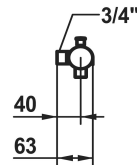

KWC ORA Mitigeur à levier - baignoire

Modell-Linie: ORA | 20.492.430.175
Douches | Robinetteries de baignoire

KWC-No.	Brausegarnitur	Farbcode
125497 chromeline, AD 153, avec douchette, flexible et support	mit Brause, Schlauch, Halter	chromeline
125498 chromeline, AD 153, sans douchette, flexible et support	ohne Brause, Schlauch, Halter	chromeline
125499 chromeline, AD 153, sans douchette, flexible, support et raccords mural	ohne Brause, Schlauch, Halter	chromeline
3600017194 brushed gold, AD 153, avec douchette, flexible et support	mit Brause, Schlauch, Halter	brushed gold
3600017206 brushed gold, AD 153, sans douchette, flexible et support	ohne Brause, Schlauch, Halter	brushed gold
3600017208 brushed gold, AD 153, sans douchette, flexible, support et raccords mural	ohne Brause, Schlauch, Halter	brushed gold
3600017202 matt black, AD 153, avec douchette, flexible et support	mit Brause, Schlauch, Halter	matt black
3600017195 matt black, AD 153, sans douchette, flexible et support	ohne Brause, Schlauch, Halter	matt black
3600017209 matt black, AD 153, sans douchette, flexible, support et raccords mural	ohne Brause, Schlauch, Halter	matt black
3600017203 brushed steel, AD 153, avec douchette, flexible et support	mit Brause, Schlauch, Halter	brushed steel
3600017196 brushed steel, AD 153, sans douchette, flexible et support	ohne Brause, Schlauch, Halter	brushed steel
3600017210 brushed steel, AD 153, sans douchette, flexible, support et raccords mural	ohne Brause, Schlauch, Halter	brushed steel
3600017204 brushed copper, AD 153, avec douchette, flexible et support	mit Brause, Schlauch, Halter	brushed copper
3600017207 brushed copper, AD 153, sans douchette, flexible et support	ohne Brause, Schlauch, Halter	brushed copper
3600017198 brushed copper, AD 153, sans douchette, flexible, support et raccords mural	ohne Brause, Schlauch, Halter	brushed copper
3600017205 brushed graphite, AD 153, avec douchette, flexible et support	mit Brause, Schlauch, Halter	brushed graphite
3600017197 brushed graphite, AD 153, sans douchette, flexible et support	ohne Brause, Schlauch, Halter	brushed graphite
3600017199 brushed graphite, AD 153, sans douchette, flexible, support et raccords mural	ohne Brause, Schlauch, Halter	brushed graphite