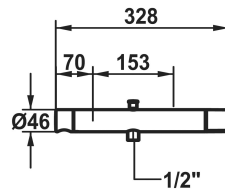

KWC ORA Mitigeur à levier - baignoire

Modell-Linie: ORA | 20.492.430.175
Douches | Robinetteries de baignoire

KWC-No.	Brausegarnitur	Farbcode
125497 chromeline, AD 153, avec douchette, flexible et support	mit Brause, Schlauch, Halter	chromeline
125498 chromeline, AD 153, sans douchette, flexible et support	ohne Brause, Schlauch, Halter	chromeline
125499 chromeline, AD 153, sans douchette, flexible, support et raccords mural	ohne Brause, Schlauch, Halter	chromeline
3600017194 brushed gold, AD 153, avec douchette, flexible et support	mit Brause, Schlauch, Halter	brushed gold
3600017206 brushed gold, AD 153, sans douchette, flexible et support	ohne Brause, Schlauch, Halter	brushed gold
3600017208 brushed gold, AD 153, sans douchette, flexible, support et raccords mural	ohne Brause, Schlauch, Halter	brushed gold
3600017202 matt black, AD 153, avec douchette, flexible et support	mit Brause, Schlauch, Halter	matt black
3600017195 matt black, AD 153, sans douchette, flexible et support	ohne Brause, Schlauch, Halter	matt black
3600017209 matt black, AD 153, sans douchette, flexible, support et raccords mural	ohne Brause, Schlauch, Halter	matt black
3600017203 brushed steel, AD 153, avec douchette, flexible et support	mit Brause, Schlauch, Halter	brushed steel
3600017196 brushed steel, AD 153, sans douchette, flexible et support	ohne Brause, Schlauch, Halter	brushed steel
3600017210 brushed steel, AD 153, sans douchette, flexible, support et raccords mural	ohne Brause, Schlauch, Halter	brushed steel
3600017204 brushed copper, AD 153, avec douchette, flexible et support	mit Brause, Schlauch, Halter	brushed copper
3600017207 brushed copper, AD 153, sans douchette, flexible et support	ohne Brause, Schlauch, Halter	brushed copper
3600017198 brushed copper, AD 153, sans douchette, flexible, support et raccords mural	ohne Brause, Schlauch, Halter	brushed copper
3600017205 brushed graphite, AD 153, avec douchette, flexible et support	mit Brause, Schlauch, Halter	brushed graphite
3600017197 brushed graphite, AD 153, sans douchette, flexible et support	ohne Brause, Schlauch, Halter	brushed graphite
3600017199 brushed graphite, AD 153, sans douchette, flexible, support et raccords mural	ohne Brause, Schlauch, Halter	brushed graphite